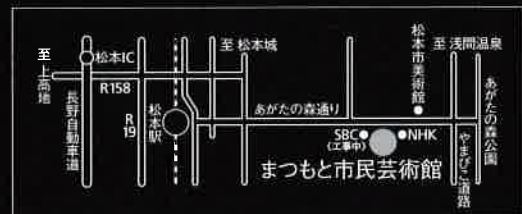

バス: JR 松本駅お城口(東口)、駅前バスターミナルから「市民芸術館」下車
徒歩: JR 松本駅お城口(東口)からあがたの森通りをまっすぐ東へ800m、徒歩10分
*駐車場の用意はございません。公共交通機関や有料駐車場をご利用ください。
*近隣商業施設等への無断駐車は他のお客様のご迷惑になりますのでご遠慮下さい。